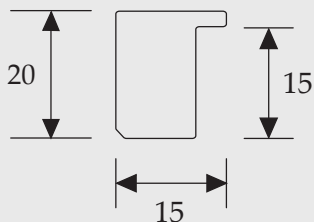

MONACO

- A-195-000-001 Wit / Blanc
- A-195-000-002 Zwart / Noir
- A-195-000-003 Rood / Rouge
- A-195-000-004 Geel / Jaune
- A-195-000-005 Groen / Vert
- A-195-000-006 Blauw / Bleu

Cami (Belgium) bvba
Edward Vlietinckstraat 8
8400 Oostende België
Tel: +32 59 70 86 66
Fax: +32 59 80 68 67