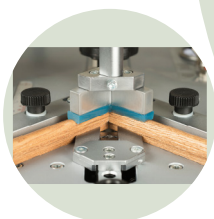

# Alfamacchine U300

Eenvoudige pneumatische kader-nietmachine - tafelmodel. Maakt gebruik van luchtdruk - een compressor van 50 lit/min is in optie verkrijgbaar. Voor het nieten wordt de lijst horizontaal & vertikaal geblokkeerd. De bediening gebeurt met pedaal (dubbele positie: eerst klemmen, dan nieten). Voor lijsten tot 60x80mm. Gebruikt de Power Twist nieten - beschikbaar in 3, 5, 7, 10, 12 en 15mm. De machine wordt geleverd met distributeurs voor de nieten van 7, 10 en 12mm. De andere distributeurs en verlengarmen zijn in optie verkrijgbaar.

Assembleuse pneumatique simple - modèle de table. Utilise un compresseur de 50 lit/min - disponible en option. Avant l'agrafage la machine serre horizontalement et verticalement les baguettes. La pédale à double fonction vous offre un contrôle séparé du serrage et de l'agrafage. Pour baguettes jusqu'à 60x80mm. Utilise les agrafes Power Twist - disponible en 3, 5, 7, 10, 12 et 15mm. La machine est livrée avec le distributeur pour les agrafes de 7, 10 et 12mm. Les autres distributeurs, ainsi que les ailes de support pour les baguettes sont disponibles séparément.

40 105 / 1 Alfamacchine U300 kadernietmachine / assembleuse (48x30x45cm - 35kg)

opties/options:

40 108 Alfamacchine ondersteuningsvleugels / set ailes de support  
 45 104 distributeur 3mm  
 45 106 distributeur 5mm  
 45 133 distributeur 15mm  
 45 193 rubber zwart hard / caoutchouc noir dur  
 45 194 rubber geel medium / caoutchouc jaune moyen  
 45 195 rubber blauw zacht / caoutchouc bleu doux