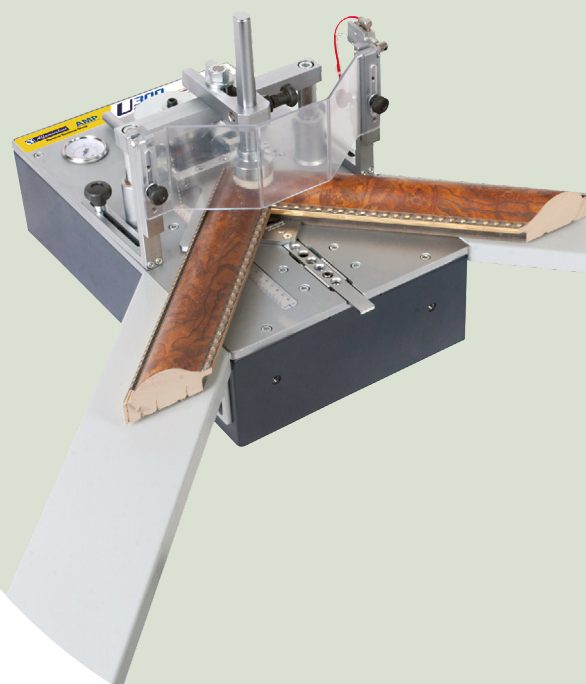

# Alfamacchine U300

Eenvoudige pneumatische kader-nietmachine - tafelmodel. Maakt gebruik van luchtdruk - een compressor van 50 lit/min is in optie verkrijgbaar. Voor het nieten wordt de lijst horizontaal & vertikaal geblokkeerd. De bediening gebeurt met pedaal (dubbele positie: eerst klemmen, dan nieten). Voor lijsten tot 60x80mm. Gebruikt de Power Twist nieten - beschikbaar in 3, 5, 7, 10, 12 en 15mm. De machine wordt geleverd met distributeurs voor de nieten van 7, 10 en 12mm. De andere distributeurs en verlengarmen zijn in optie verkrijgbaar.

Assembleuse pneumatique simple - modèle de table. Utilise un compresseur de 50 lit/min - disponible en option. Avant l'agrafage la machine serre horizontalement et verticalement les baguettes. La pédale à double fonction vous offre un contrôle séparé du serrage et de l'agrafage. Pour baguettes jusqu'à 60x80mm. Utilise les agrafes Power Twist - disponible en 3, 5, 7, 10, 12 et 15mm. La machine est livrée avec le distributeur pour les agrafes de 7, 10 et 12mm. Les autres distributeurs, ainsi que les ailes de support pour les baguettes sont disponibles séparément.

40 105 / 1 Alfamacchine U300 kadernietmachine / assembleuse (48x30x45cm - 35kg)

opties/options:

40 108 Alfamacchine ondersteuningsvleugels / set ailes de support  
 45 104 distributeur 3mm  
 45 106 distributeur 5mm  
 45 133 distributeur 15mm  
 45 193 rubber zwart hard / caoutchouc noir dur  
 45 194 rubber geel medium / caoutchouc jaune moyen  
 45 195 rubber blauw zacht / caoutchouc bleu doux