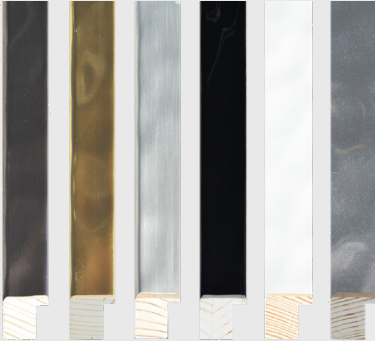

NALU

smal & medium

Cami (Belgium) bvba
Edward Vlietinckstraat 8
8400 Oostende België
Tel: +32 59 70 86 66
Fax: +32 59 80 68 67

Info: info@cami-nv.com

Bestellingen: orders@cami-nv.com