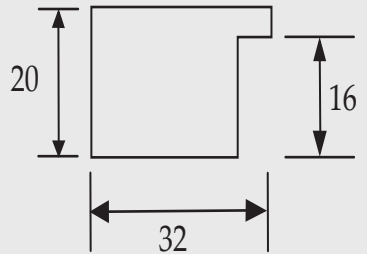

NALU

smal & medium

Cami (Belgium) bvba
Edward Vlietinckstraat 8
8400 Oostende België
Tel: +32 59 70 86 66
Fax: +32 59 80 68 67

Info: info@cami-nv.com

Bestellingen: orders@cami-nv.com