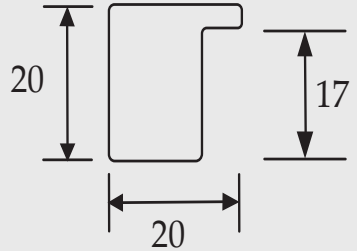

NALU

smal & medium

Cami (Belgium) bvba
Edward Vlietinckstraat 8
8400 Oostende België
Tel: +32 59 70 86 66
Fax: +32 59 80 68 67

Info: info@cami-nv.com

Bestellingen: orders@cami-nv.com