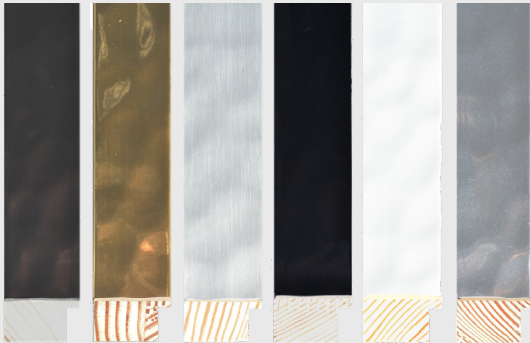

NALU

smal & medium

Cami (Belgium) bvba
Edward Vlietinckstraat 8
8400 Oostende België
Tel: +32 59 70 86 66
Fax: +32 59 80 68 67

Info: info@cami-nv.com

Bestellingen: orders@cami-nv.com