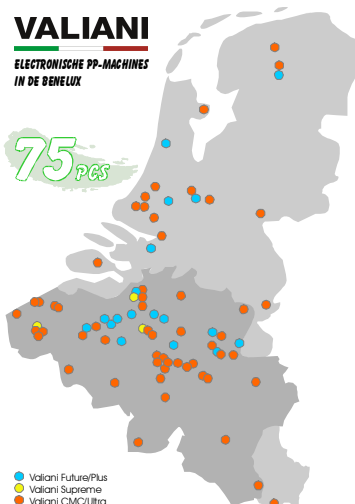

VALIANI
ELECTRONISCHE PP-MACHINES
IN DE BENELUX

75 PCS